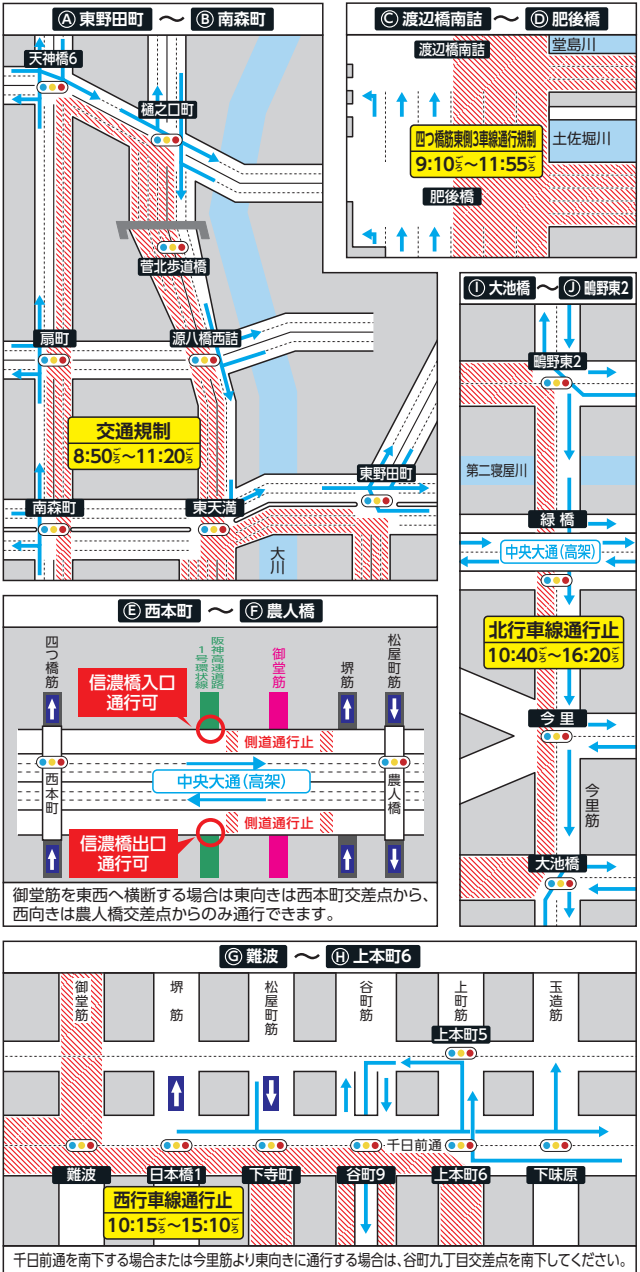

交通規制詳細図

大会コース及び周辺道路は混雑しますので、車・バイク(原付含む)・自転車でのお出かけはご遠慮ください。歩行者・自転車等のコース横断も規制されますので、歩行者は、歩道橋、地下鉄出入口等をご利用ください。

大阪マラソン組織委員会