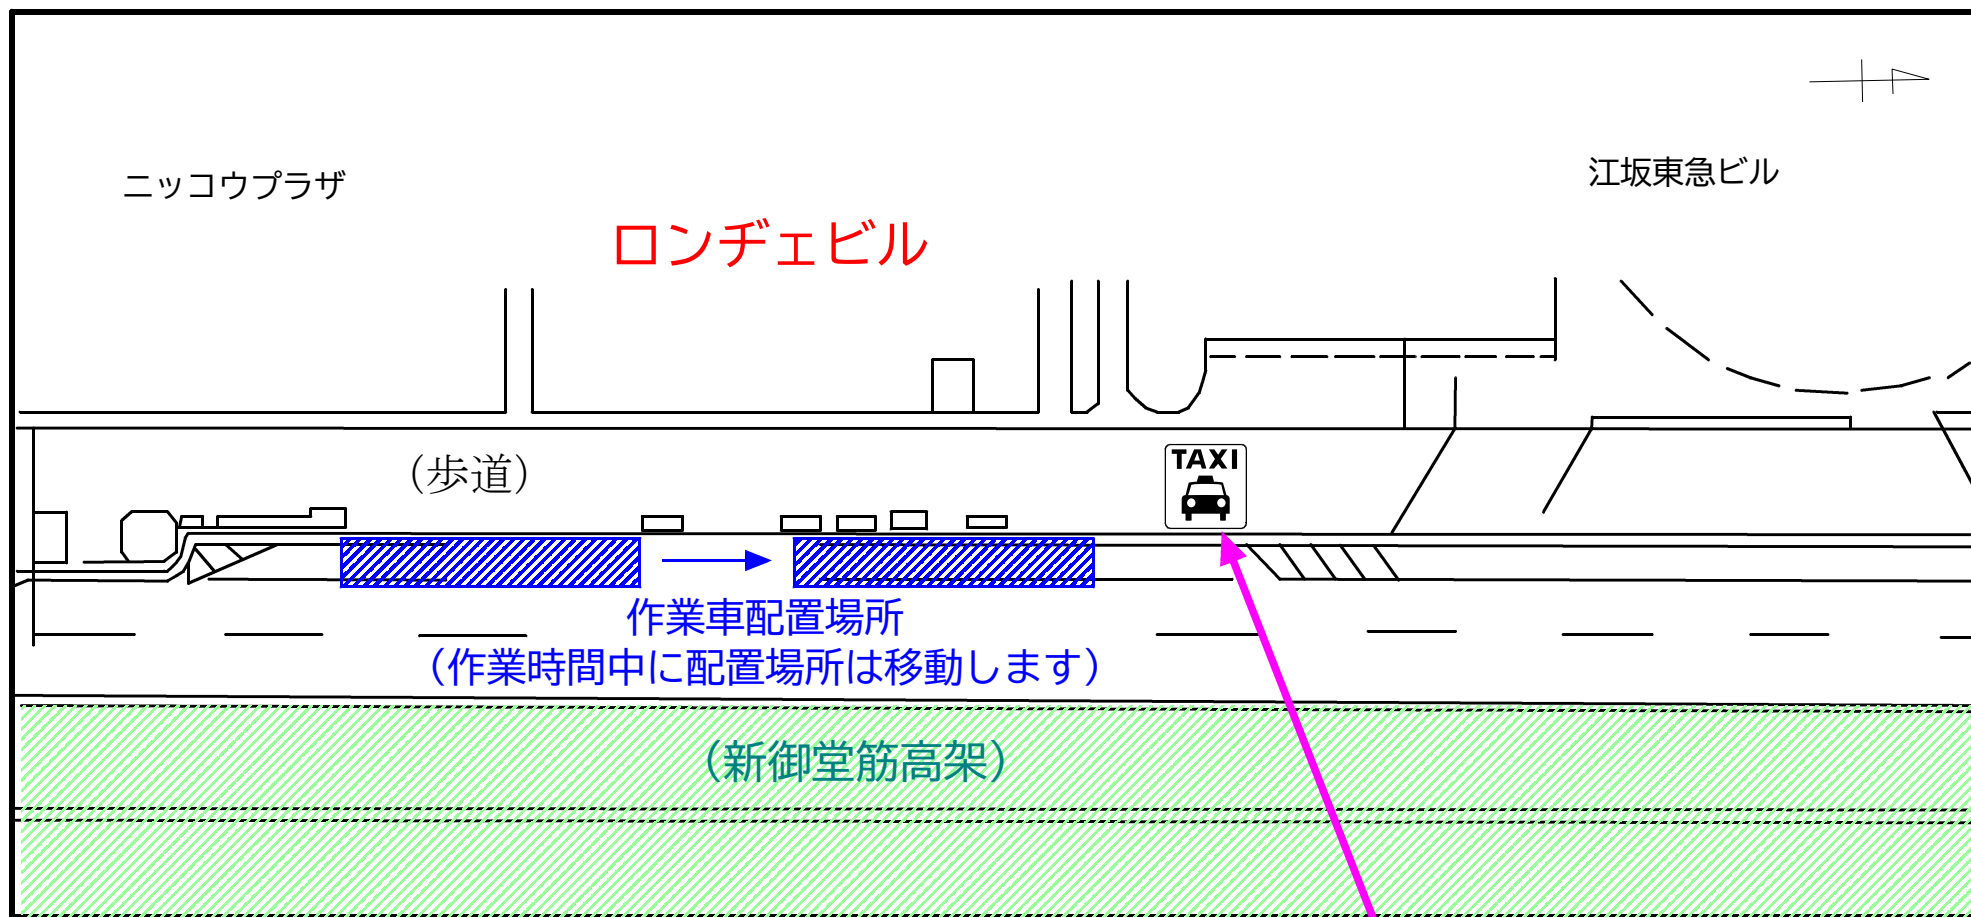

作業車配置図

地下鉄御堂筋線・江坂駅
タクシー乗場