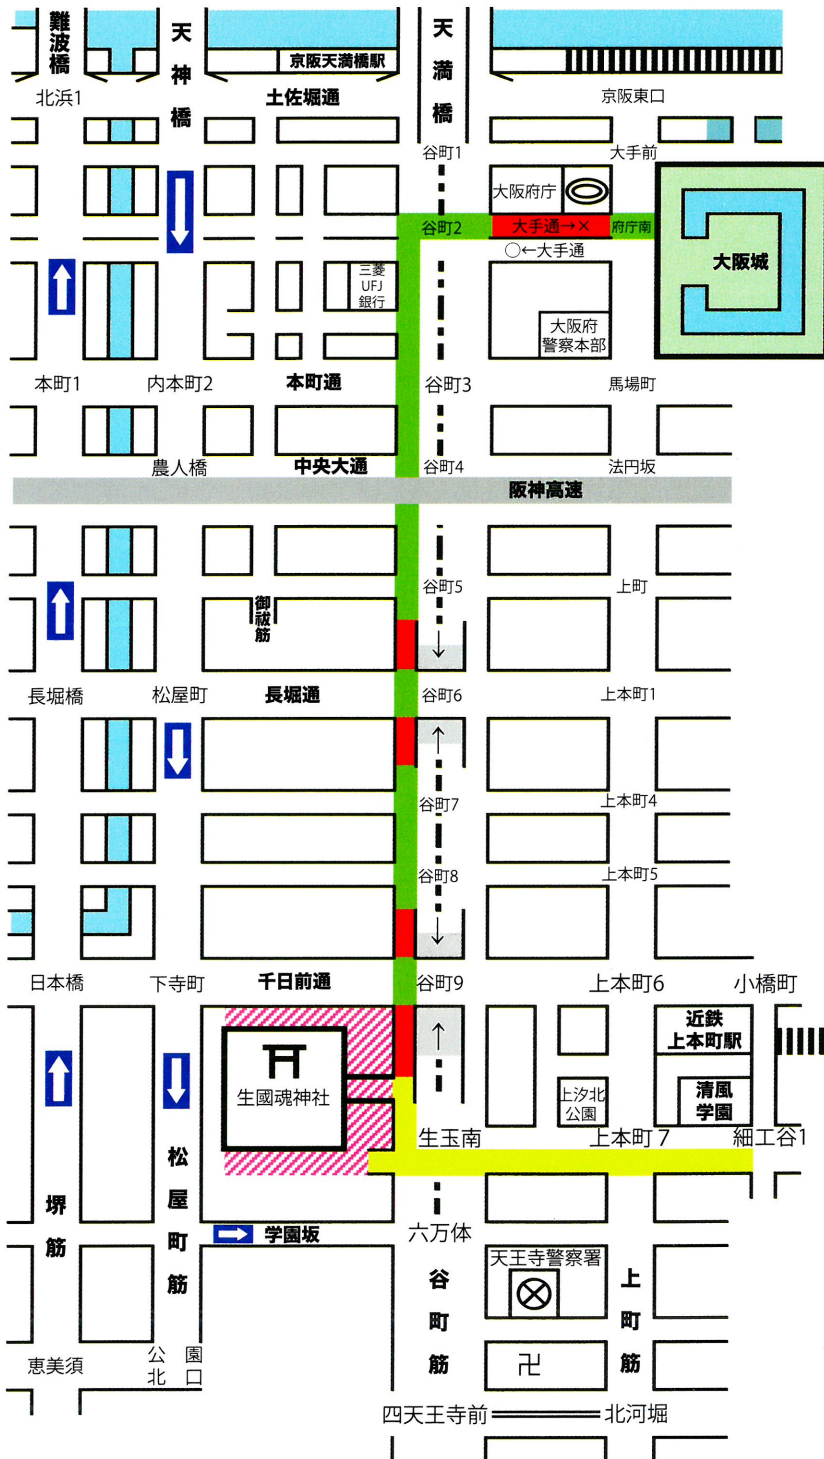

さて、下記のとおり、天王寺区生玉町の生國魂神社から大阪城にかかる、谷町筋（生玉南→谷町2）や大手前（谷町2→府庁南）で祭礼行列が巡幸されます。

この祭典により、谷町筋及び周辺道路で交通規制が実施され、大阪城公園内にあるタクシー乗場が、下記の日時に一時休止されます。

ご協力の程よろしく申し上げます。

記

- 日時 令和6年7月12日（金）
午前8時から午後4時
- 場所 大阪城公園タクシー乗場
大阪市中央区大阪城3

生國魂祭における交通規制のお知らせ

7月11日(木)7月12日(金)の生國魂祭には、生國魂神社周辺及び谷町筋で、次のとおり交通規制が実施されます。

7月12日9:30~13:00の間、生國魂神社から大阪城まで

谷町筋(生玉南⇒谷町2⇒府庁南)を祭礼行列が巡幸します。

◎交通規制区間

車両通行止
(一部車線規制)

7月12日 9:30ころ~13:00ころ

※谷町9・6丁目交差点北行側道
大手通東行

車両通行規制
(一部車線規制)

7月12日 9:30ころ~13:00ころ

車両通行規制
(一部車線規制)

7月12日 16:30ころ~17:30ころ

※ 規制道路に接続する道路も、車両通行が規制されます。

※ なお、12日の交通規制は、行列通過後順次解除いたします。

車両通行規制
(生國魂神社周辺道路)

7月11日 16:30ころ~22:00ころ

7月12日 8:00ころ~22:00ころ

当日、谷町筋及び周辺道路は混雑が予想されます。
う回にご協力をお願いいたします。

● 交通規制については現場警察官の指示に従ってください。ご協力をお願いいたします。

● 上記規制区域内及び付近に自動車、バイク、自転車等の放置はしないでください。

谷町9・6丁目アンダーパスは通行可能です。
大手通り西行は、通行可能です。

夏の交通事故防止運動 実施中
7月1日(月)~7月31日(水)