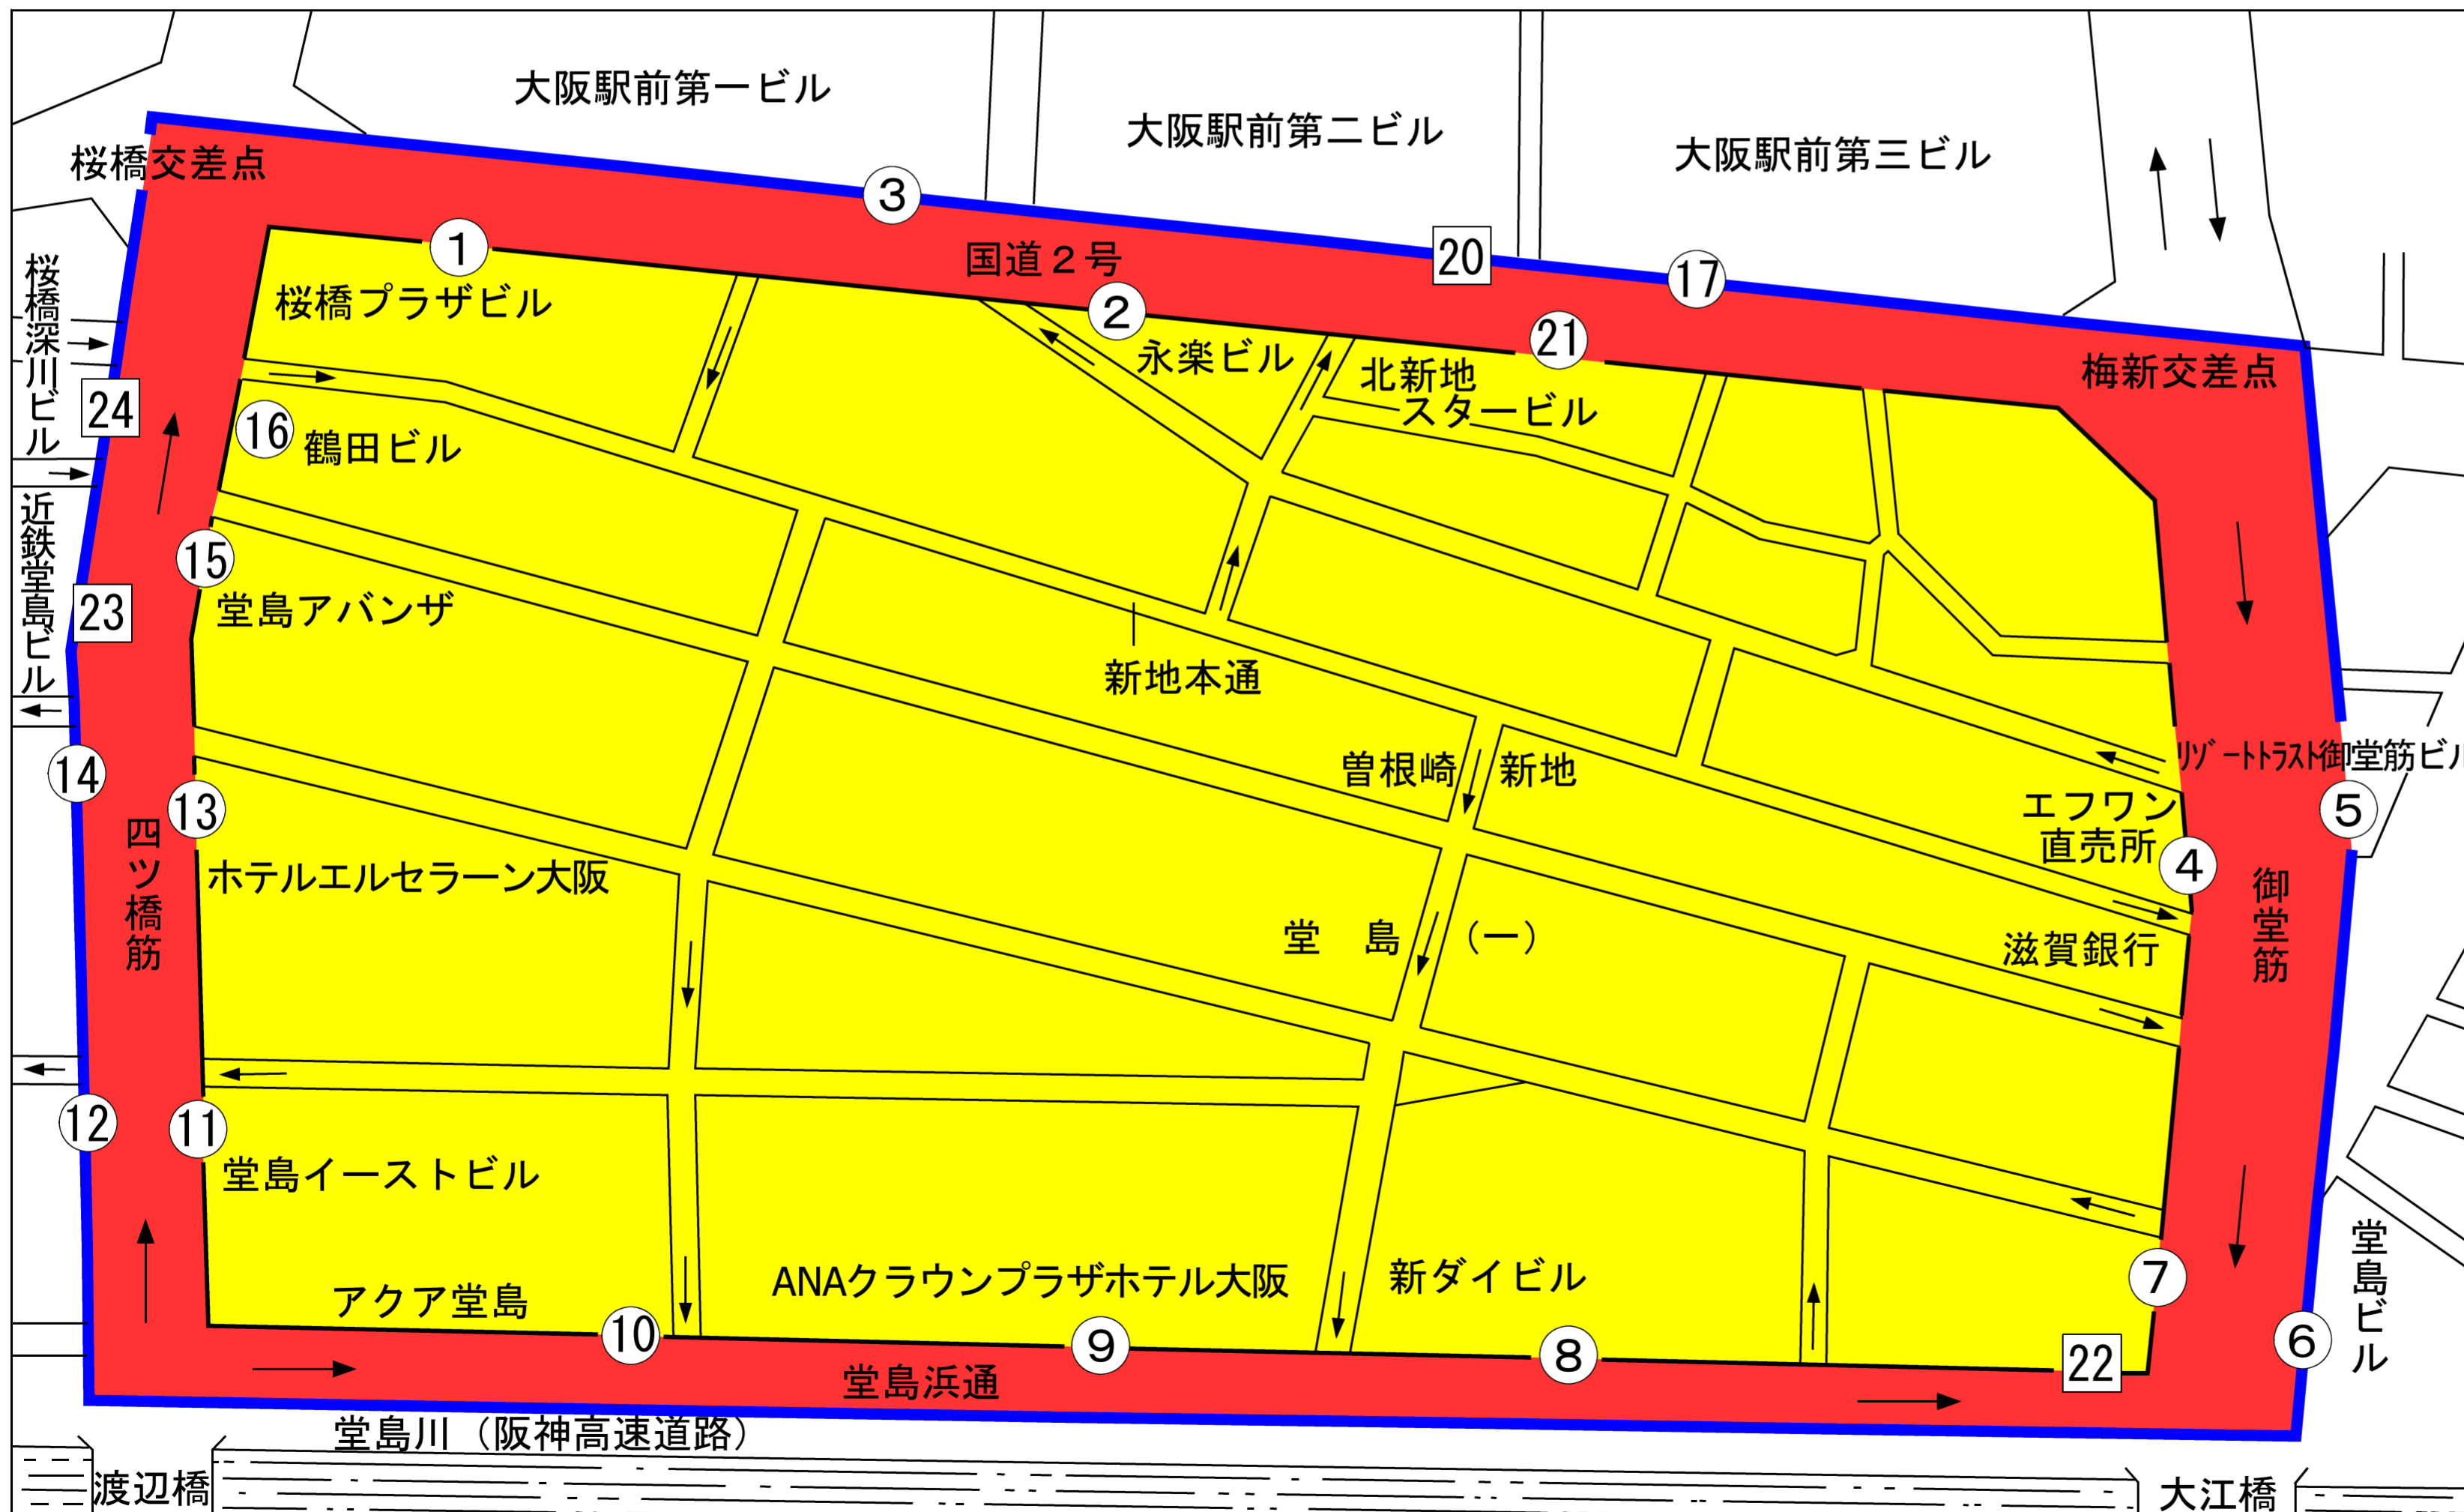

北新地タクシー乗場周辺規制図 (22時～1時)

- タクシー乗車禁止地区 (22時～1時)
〔規制時間の始まりが日曜・休日、1月2日及び3日の場合を除く〕
- 自動車乗入れ禁止区域 (22時～1時)
〔規制時間の始まりが日曜・休日、1月2日及び3日の場合を除く〕
- 駐停車禁止 (22時～1時)
〔タクシー乗場の待機区画線内の客待ちタクシーを除く〕
他の時間帯は、時間帯により駐停車禁止又は駐車禁止

- タクシーのりば
- ① 桜橋プラザビル前
- ② 永楽ビル前
- ③ 大阪駅前第一ビル前
- ④ エフワン直売所前
- ⑤ リゾートトラスト御堂筋ビル前
- ⑥ 堂島ビル前
- ⑦ 大阪三菱ビル前
- ⑧ 新ダイビル前
- ⑨ ANAクラウンプラザホテル大阪
- ⑩ アクア堂島東館前
- ⑪ 堂島イーストビル前
- ⑫ 堂島ホテル前
- ⑬ ホテルエルセラーン大阪前
- ⑭ 新堂島ビル前
- ⑮ 堂島アバンザ前
- ⑯ 鶴田ビル前
- ⑰ 大阪駅前第三ビル前
- ⑱ 北新地スタービル前
- 予約ハイヤー・タクシーのりば
- ⑳ 大阪駅前第二ビル前
- ㉒ 大阪三菱ビル前
- ㉓ 近鉄堂島ビル前
- ㉔ 桜橋深川ビル前