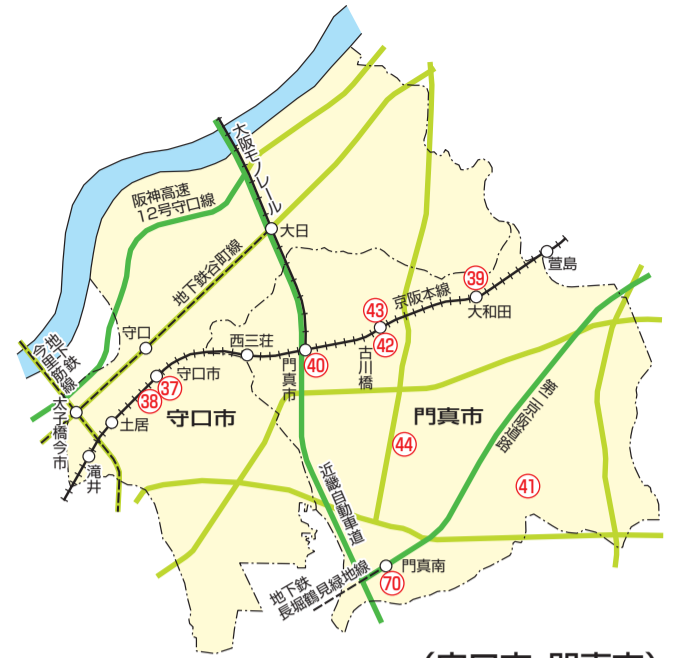

# 大阪市外 タクシー乗場設置図

〔令和8年4月1日現在〕

(豊中市・吹田市・茨木市・摂津市・高槻市・箕面市)

(守口市・門真市)

(東大阪市・八尾市)

(堺市(美原区を除く)  
泉大津市)

## 大阪市外タクシー乗場一覧表

No.	乗場名(大阪市外)	No.	乗場名(大阪市外)
1	大阪国際空港	44	門真運転免許試験場前
2	北大阪急行・千里中央駅	45	近鉄八尾駅
3	北大阪急行・千里中央駅(西)	46	地下鉄谷町線・八尾南駅
4	万博記念公園(東口)	47	大阪モノレール・宇野辺駅
5	万博記念公園(中央口)	48	大阪モノレール・南茨木駅
6	JR吹田駅(南)	49	JR千里丘駅(東口)
7	大阪大学歯学部付属病院(吹田)	50	阪大病院(吹田)
8	南海堺東駅	51	南海堺駅(西口)
9	南海堺駅(南口)	52	JR高槻駅(南口)
10	阪堺・御陵前駅	53	南海堺駅(東口)
11	南海七道駅	54	大阪モノレール・摂津駅
12	日本パーキング・堺翁橋前	55	大阪モノレール・南摂津駅
13	JR堺市駅	56	近鉄新石切駅
14	南海三国ヶ丘駅	57	JR徳庵駅
15	泉北・深井駅	58	南海泉大津駅
16	南海中百舌鳥駅(北口)	59	JR吹田駅(北口)
17	南海中百舌鳥駅(南口)	60	堺・緑のミュージアムハーベストの丘
18	南海石津川駅	61	JR茨木駅
19	堺・八田西団地前	62	近鉄若江岩田駅
20	泉北・泉ヶ丘駅(南口)	63	JR久宝寺駅(南口)
21	泉北・泉ヶ丘駅(北口)	64	イオンモール堺北花田前
22	泉北・榎美木多駅(南側)	65	南海北野田駅
23	泉北ニュータウン・パンジヨ前	66	地下鉄御堂筋線・江坂駅
24	泉北榎塚台近隣センター前	67	JR高井田中央駅
25	泉北・光明池駅	68	JR長瀬駅
26	泉北晴美台近隣センター前	69	近鉄河内花園駅
27	泉北若松台近隣センター前	70	地下鉄長堀鶴見緑地線・門真南駅
28	泉北御池台近隣センター前	71	阪急摂津市駅
29	南海初芝駅(北)	72	JR八尾駅(北口)
30	近鉄布施駅(南口)	73	大阪モノレール・彩都西駅
31	近鉄布施駅(北口)	74	JR八尾駅(南口)
32	東大阪・足代公園前	75	JR俊徳道駅
33	地下鉄中央線・長田駅	76	仁徳天皇陵
34	近鉄荒本駅	77	JR鳳駅
35	近鉄八戸ノ里駅	78	近鉄若江岩田駅(ロータリー)
36	近鉄東花園駅	79	河内永和駅
37	京阪守口市駅(南)	80	南海初芝駅(南)
38	京阪守口市駅(西)	81	泉北・榎美木多駅(北側)
39	京阪大和田駅(北口)	82	北大阪急行・箕面船場阪大前駅
40	京阪門真市駅	83	北大阪急行・緑地公園駅(西側)
41	門真団地		
42	京阪古川橋駅(南口)		
43	京阪古川橋駅(北口) -休止-		

83箇所