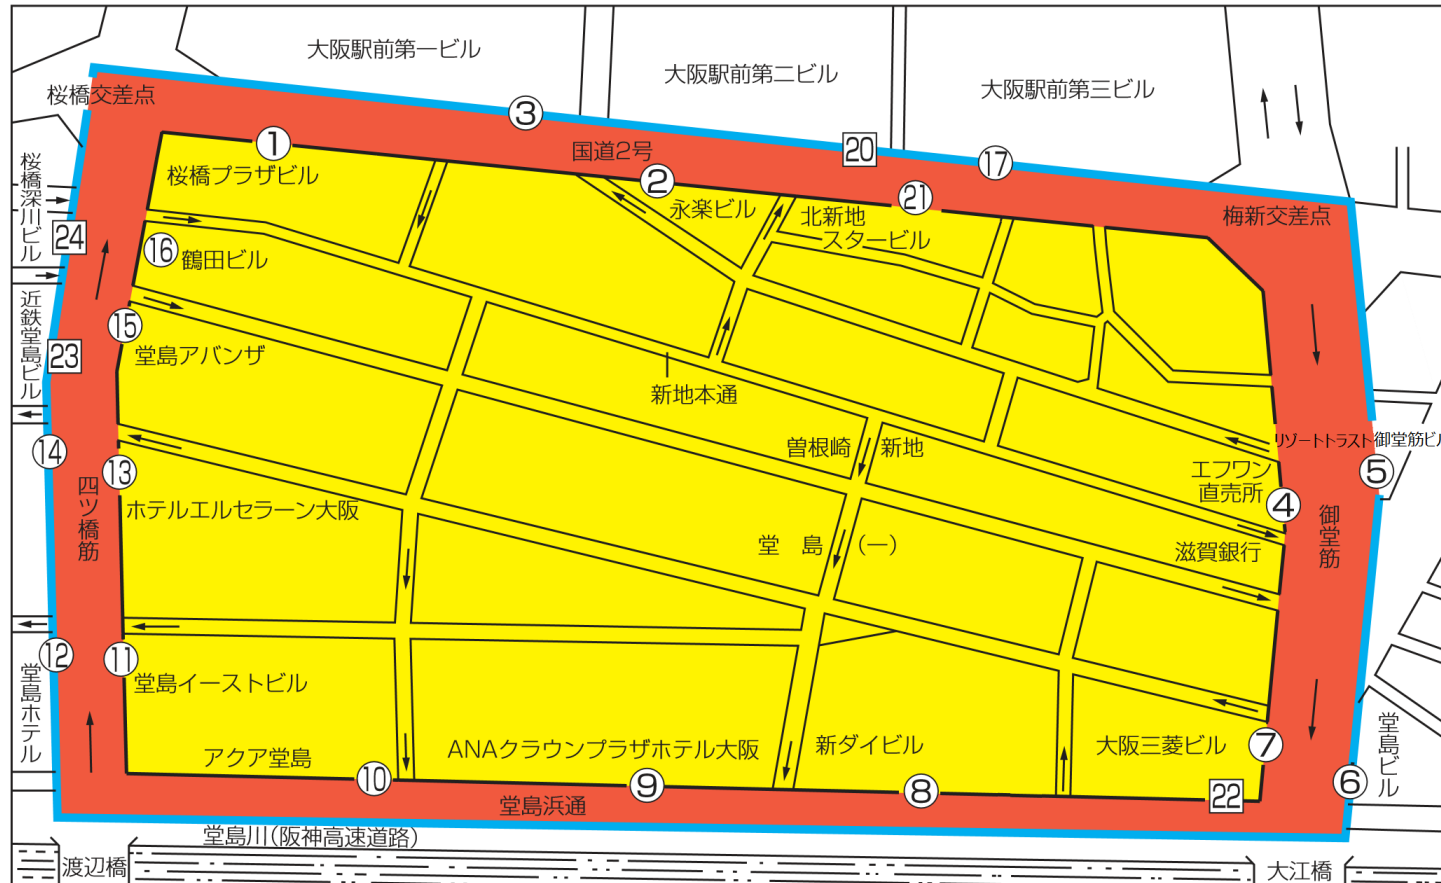

# 北新地タクシー乗場周辺規制図 (22時～1時)

- タクシー乗車禁止地区(22時～1時)  
〔規制時間の始まりが日曜・休日、1月2日及び3日の場合を除く〕
- 自動車乗入れ禁止区域(22時～1時)  
〔規制時間の始まりが日曜・休日、1月2日及び3日の場合を除く〕
- 駐停車禁止(22時～1時)  
〔タクシー乗場の待機区画線内の客待ちタクシーを除く〕  
他の時間帯は、時間帯により駐停車禁止又は駐車禁止

平成27年4月1日現在

公益財団法人 大阪タクシーセンター

○ タクシーのりば	(台数)
① 桜橋プラザビル前	7
② 永楽ビル前	9
③ 大阪駅前第一ビル前	8
④ エフワン直売所前	11
⑤ リゾートトラスト御堂筋ビル前	15
⑥ 堂島ビル前	6
⑦ 大阪三菱ビル前(東)	5
⑧ 新ダイビル前	7
⑨ ANAクラウンプラザホテル大阪	8
⑩ アクア堂島東館前	7
⑪ 堂島イーストビル前	10
⑫ 堂島ホテル前	3
⑬ ホテルエルセラーン大阪前	10
⑭ 新堂島ビル	12
⑮ 堂島アバンザ前	10
⑯ 鶴田ビル前	3
⑰ 大阪駅前第三ビル前	3
⑱ 北新地スタービル前	3
□ 予約ハイヤー・タクシーのりば	
20 大阪駅前第二ビル前	20
22 大阪三菱ビル前(南)	6
23 近鉄堂島ビル前	8
24 桜橋深川ビル前	3