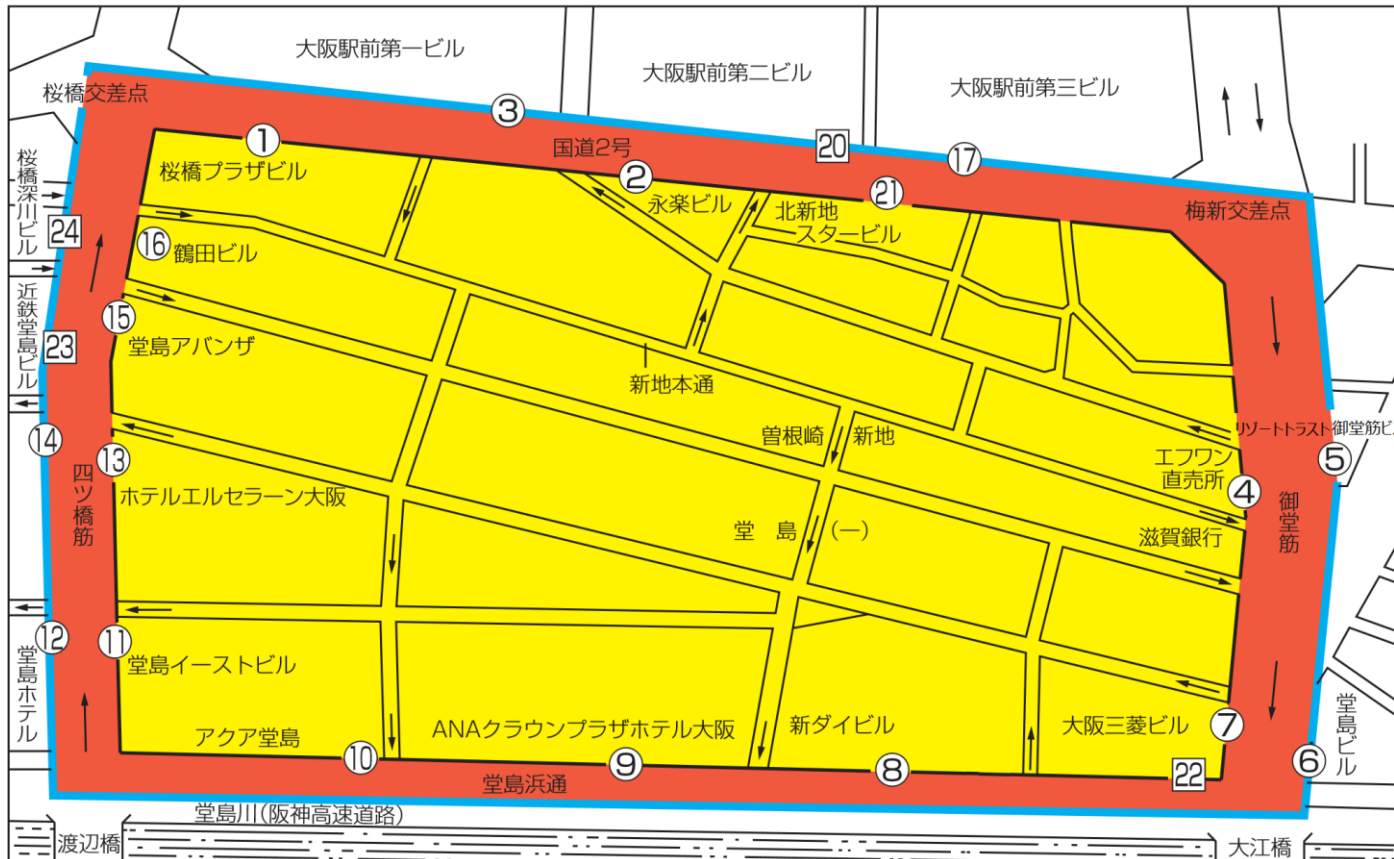

北新地タクシー乗場周辺規制図 (22時～1時)

- タクシー乗車禁止地区(22時～1時)
〔日・祝日、1月2日及び3日を除く〕
- 自動車乗入れ禁止区域(22時～1時)
〔日・祝日、1月2日及び3日を除く〕
- 駐停車禁止(22時～1時)
〔タクシー乗場の待機区画線内の客待ちタクシーを除く〕
他の時間帯は、時間帯により駐停車禁止又は駐車禁止

公益財団法人 大阪タクシーセンター

平成27年4月1日現在

○ タクシーのりば	(台数)
① 桜橋プラザビル前	7
② 永楽ビル前	9
③ 大阪駅前第一ビル前	8
④ エフワン直売所前	11
⑤ リゾートトラスト御堂筋ビル前	15
⑥ 堂島ビル前	6
⑦ 大阪三菱ビル前(東)	5
⑧ 新ダイビル前	7
⑨ ANAクラウンプラザホテル大阪	8
⑩ アクア堂島東館前	7
⑪ 堂島イーストビル前	10
⑫ 堂島ホテル前	3
⑬ ホテルエルセラーン大阪前	10
⑭ 新堂島ビル	12
⑮ 堂島アバンザ前	10
⑯ 鶴田ビル前	3
⑰ 大阪駅前第三ビル前	3
⑱ 北新地スタービル前	3
□ 予約ハイヤー・タクシーのりば	
⑳ 大阪駅前第二ビル前	20
㉑ 大阪三菱ビル前(南)	6
㉒ 近鉄堂島ビル前	8
㉓ 桜橋深川ビル前	3